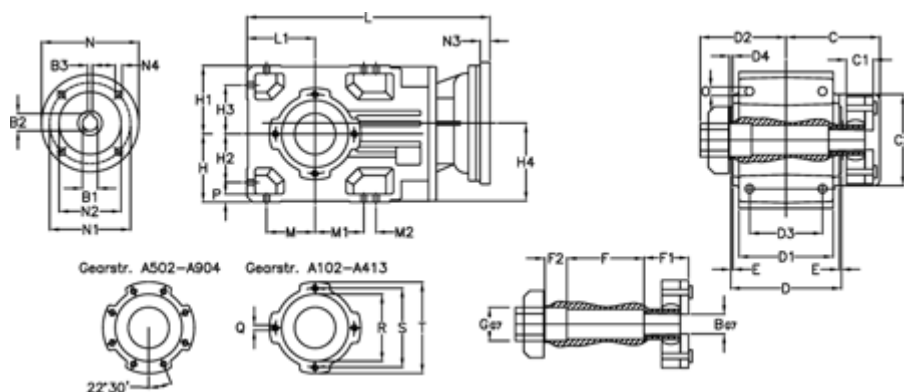

Varenummer: 29600203966130

Beskrivelse: Keglehjulsgear A202QF25-39,6-P80B5

Mål

B	= 25	D = 136	F2 = 36	L = 325.5	N3 = -
B1	= 19	D1 = 110	G = 32	L1 = 80	N4 = M10x12
B2	= 21.8	D2 = 60	GA = 14,5 NM	M = 60.0	O = 9.5
B3	= 6	D3 = 90	H = 80	M1 = 60.0	P = 9
Betegnelse	= A202QF-xx-P80 B5	d4 = 4.5	H1 = 80	M2 = -	Q = M8x15
C	= 89.5	E = 3.0	H2 = 60.0	N = 200	R = 95
C1	= 23	F = 77.5	H3 = 60.0	N1 = 165	S = 115
C2	= 72.0	F1 = 36.0	H4 = 93.0	N2 = 130	T = 140